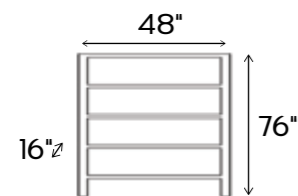

DIMENSIONS

H: 76", W: 48", D: 16"

Dark Brown