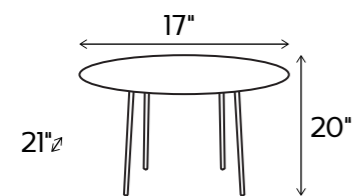

DIMENSIONS

H: 20", W: 17", D: 21"