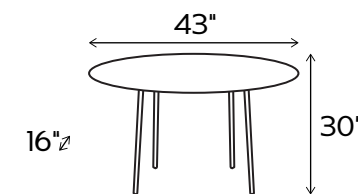

DIMENSIONS

H: 30", W: 43", D: 16"

Ink Blue