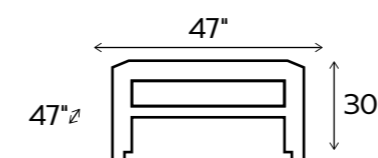

DIMENSIONS

Table: H: 30", W: 47", D: 47"
Chair: H: 39", W: 20", D: 23"

Jet Black