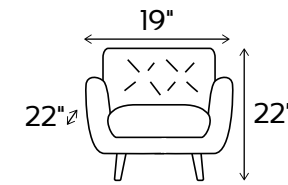

DIMENSIONS

H: 22", W: 19", D: 22"

Brown
&
Off White