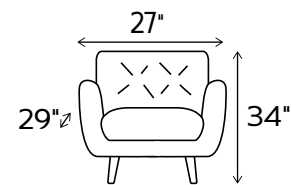

DIMENSIONS

H: 34", W: 27", D: 29"

Dove White