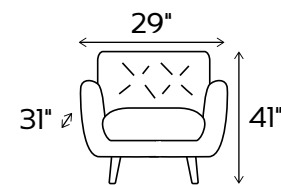

DIMENSIONS

H: 41", W: 29", D: 31"

Vanilla Drift

Antique Buff