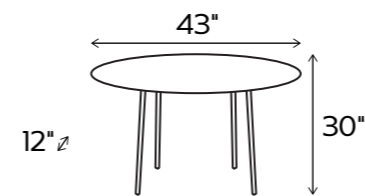

Light Beige