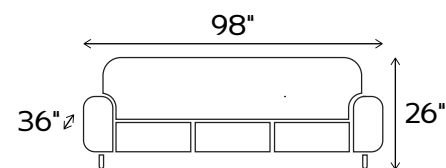

### DIMENSIONS

2 Seater : H: 35", W: 90", D: 39"

Ottoman: H: 16", W: 24", D: 24"

Ivory Vanilla

Greenish Grey

## DIMENSIONS

3 Seater: H: 26", W: 98", D: 36"  
2 Seater: H: 26", W: 72", D: 36"