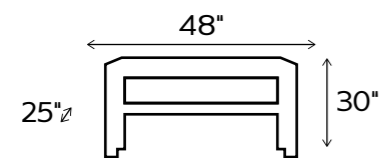

DIMENSIONS

H: 30", W: 48", D: 25"

Double Pearl