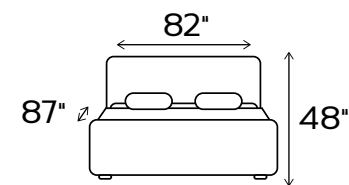

## DIMENSIONS

H: 61" , W: 84" , D: 87"

## DIMENSIONS

H: 43" , W: 97" , D: 96"

### DIMENSIONS

H: 45", W: 76", D: 81"

Floral White

Antique Beige

### DIMENSIONS

H: 48", W: 82", D: 87"

Steel Grey