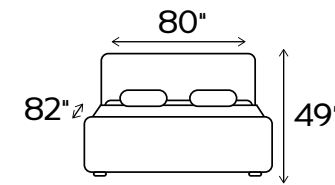

## DIMENSIONS

H: 61" , W: 84" , D: 87"

## DIMENSIONS

H: 43" , W: 97" , D: 96"

### DIMENSIONS

H: 48", W: 82", D: 87"

Steel Grey

### DIMENSIONS

H: 49", W: 80", D: 82"

Milk White

Herring Silver