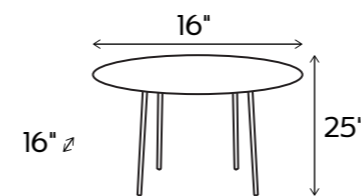

### DIMENSIONS

H: 25", W: 16", D: 16"

White

Jet Black