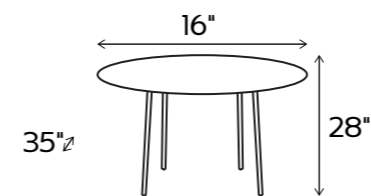

### DIMENSIONS

H: 28", W: 16", D: 35"

Slate Grey