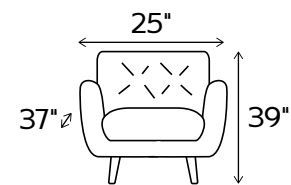

DIMENSIONS

H: 39", W: 25", D: 37"

White