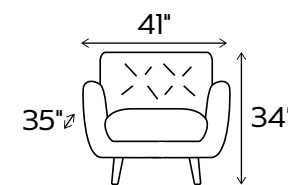

### DIMENSIONS

H: 35", W: 30", D: 27"

● ●  
Dim Grey  
&  
Jet Black

### DIMENSIONS

H: 34", W: 41", D: 35"

●  
Chocolate Brown