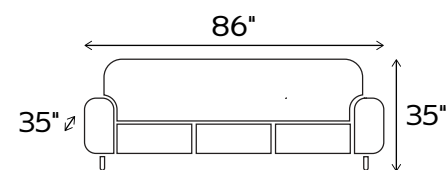

### DIMENSIONS

H: 35", W: 75", D: 82"

### DIMENSIONS

H: 44", W: 74", D: 83"

### DIMENSIONS

3 Seater: H: 35" , W: 86" , D: 35"

2 Seater: H: 35" , W: 65" , D: 35"

1 Seater: H: 35" W: 42" , D: 35"

Stone Grey

Brown