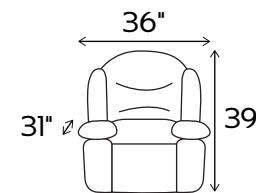

DIMENSIONS

H: 39", W: 36", D: 31"

- Imperial Red