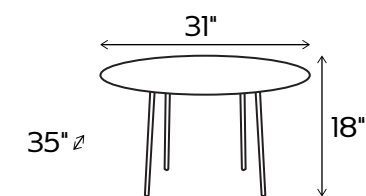

Sun Set Beige