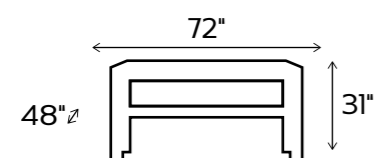

DIMENSIONS

Table: H: 31", W: 72", D: 48"
Chair: H: 31", W: 20", D: 23"

White