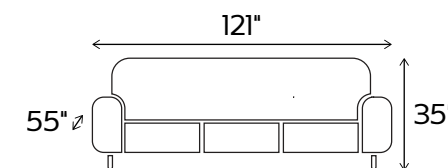

DIMENSIONS

H: 35" , W: 121" , D: 55"

- Vanilla Drift