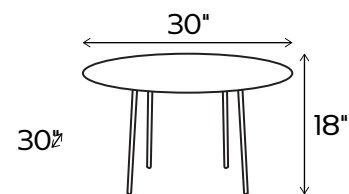

DIMENSIONS

H: 18", W: 30", D: 30"

●
Warm Brown