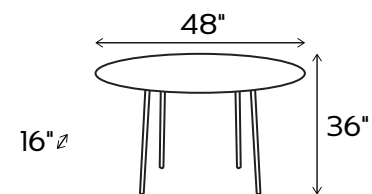

DIMENSIONS

H: 36", W: 48", D: 16"

Caramel Brown