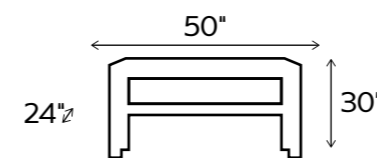

DIMENSIONS

H: 30", W: 50", D: 24"

Warm Brown