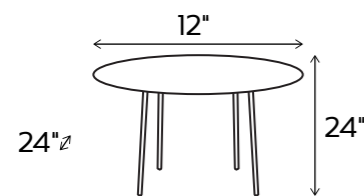

DIMENSIONS

H: 24", W: 12", D: 24"