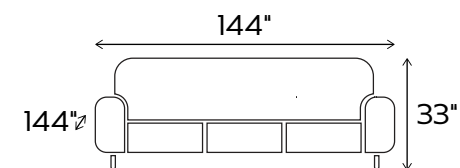

DIMENSIONS

H: 33" , W: 144" , D: 144"

- Twilight Navy
- Stone Grey