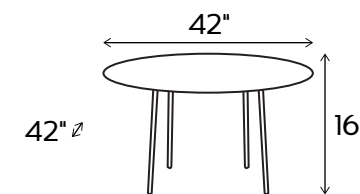

DIMENSIONS

H: 16", W: 42", D: 42"

●
Dark Reddish Brown